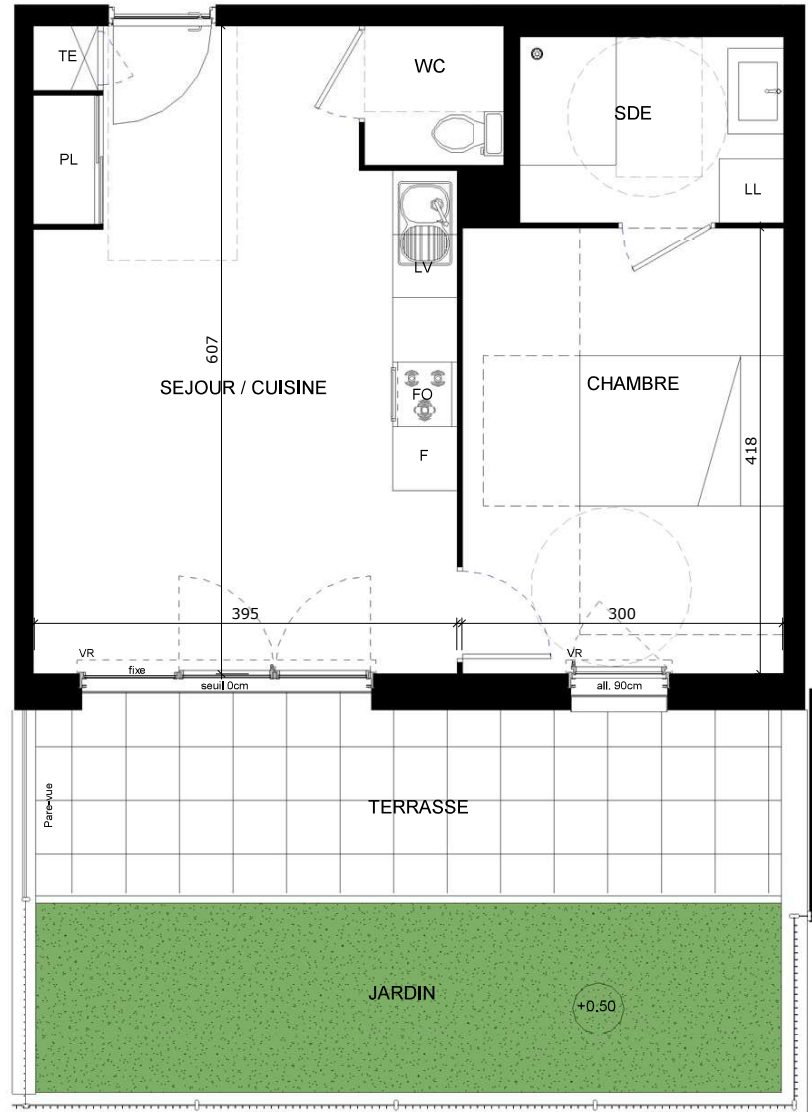

LE DOMAINE DU CHATEAU
Rue Alfred BUTTIN - 38140 RIVES

ETAGE	TYPE	LOGEMENT
RDC	T2	001

CHAMBRE	12,5 m ²
SDE	4,3 m ²
SEJOUR / CUISINE	22,3 m ²
WC	1,7 m ²
SURFACE HABITABLE	40,8 m ²

JARDIN	12,7 m ²
	12,7 m ²

TERRASSE	12,1 m ²
	12,1 m ²

AVERTISSEMENT : Des modifications sont susceptibles d'être apportées en fonction des nécessités techniques de réalisation tant en ce qui concerne les dimensions libres que l'équipement.
Les cotes et les hauteurs sous plafonds sont données à titre indicatif sous réserve des impératifs de construction et des tolérances d'exécution.

LEGENDE :
PL : Placard
LL : Lave-Linge
LV : Lave-Vaisselle
F : Frigo
FO : Four
VR : Volet Roulant
TE : Tableau Electrique

 Soffite Hsfp 225cm

JANVIER 2024