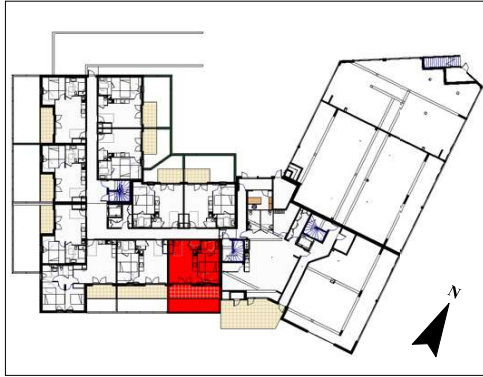

LE DOMAINE DU CHATEAU
Rue Alfred BUTTIN - 38140 RIVES

ETAGE	TYPE	LOGEMENT
RDC	T2	001

CHAMBRE	12,5 m ²
SDE	4,3 m ²
SEJOUR / CUISINE	22,3 m ²
WC	1,7 m ²
SURFACE HABITABLE	40,8 m ²

JARDIN	12,7 m ²
	12,7 m ²

TERRASSE	12,1 m ²
	12,1 m ²

AVERTISSEMENT : Des modifications sont susceptibles d'être apportées en fonction des nécessités techniques de réalisation tant en ce qui concerne les dimensions libres que l'équipement.
Les cotes et les hauteurs sous plafonds sont données à titre indicatif sous réserve des impératifs de construction et des tolérances d'exécution.

LEGENDE :
PL : Placard
LL : Lave-Linge
LV : Lave-Vaisselle
F : Frigo
FO : Four
VR : Volet Roulant
TE : Tableau Electrique

 Soffite Hsfp 225cm

JANVIER 2024